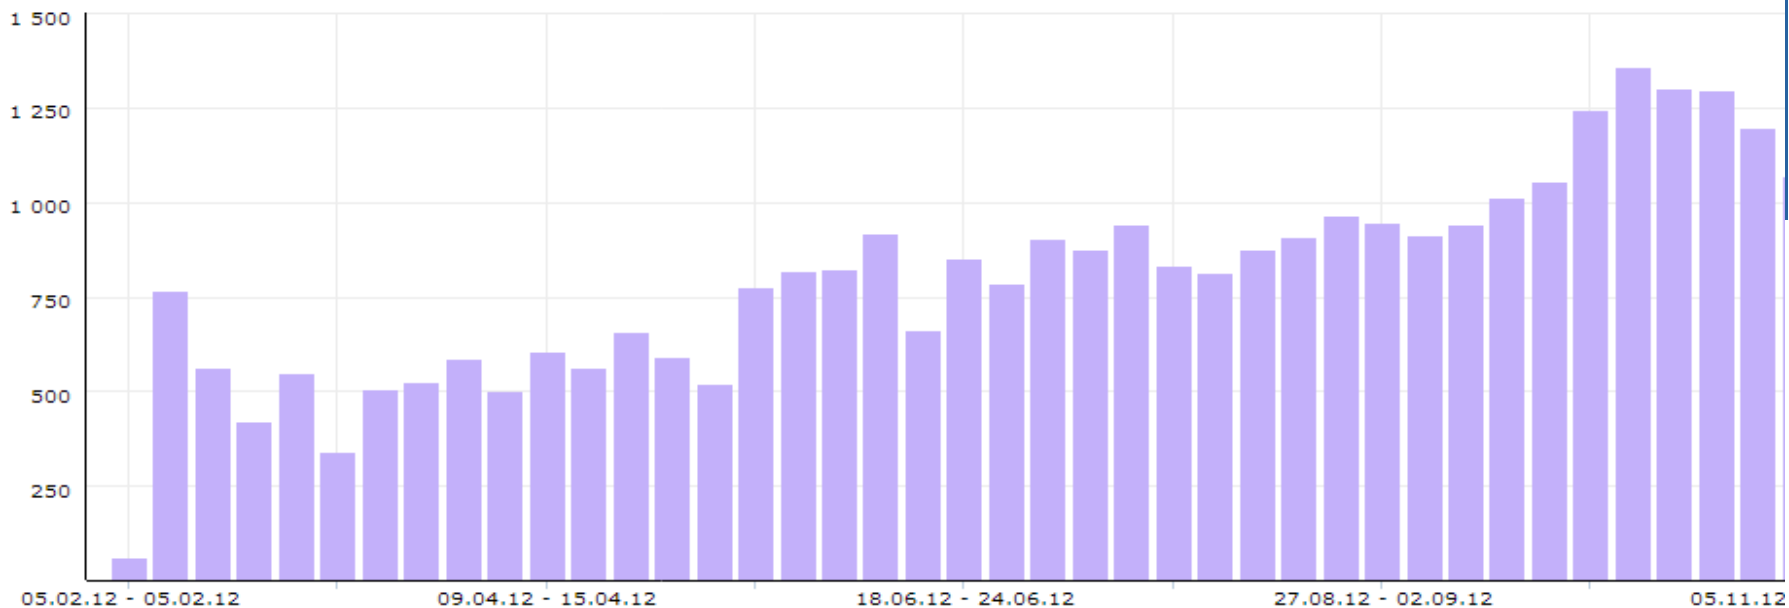

Влияние контента на продвижение

Данные сайта:

Тематика - Промышленное электрооборудование

Количество страниц - 700

Кабели силовые ВВГ, АВВГ

Кабели обычно используются для распределения и непосредственной передачи электрической энергии в различных стационарных установках, при этом номинальное переменное напряжение составляет 660 частоты 50 ГцВ. В основном климатическое исполнение УХЛ и Т, в категории размещения 1 - 5 по ГОСТ 15150 - это кабели с заполнением, которые используются для прокладки в почвах.

Производитель: [ОАО "Беларускабель" г. Мозырь](#)

[Заказать](#)

[Прайс-лист](#)

Посещаемость сайта (посетители)