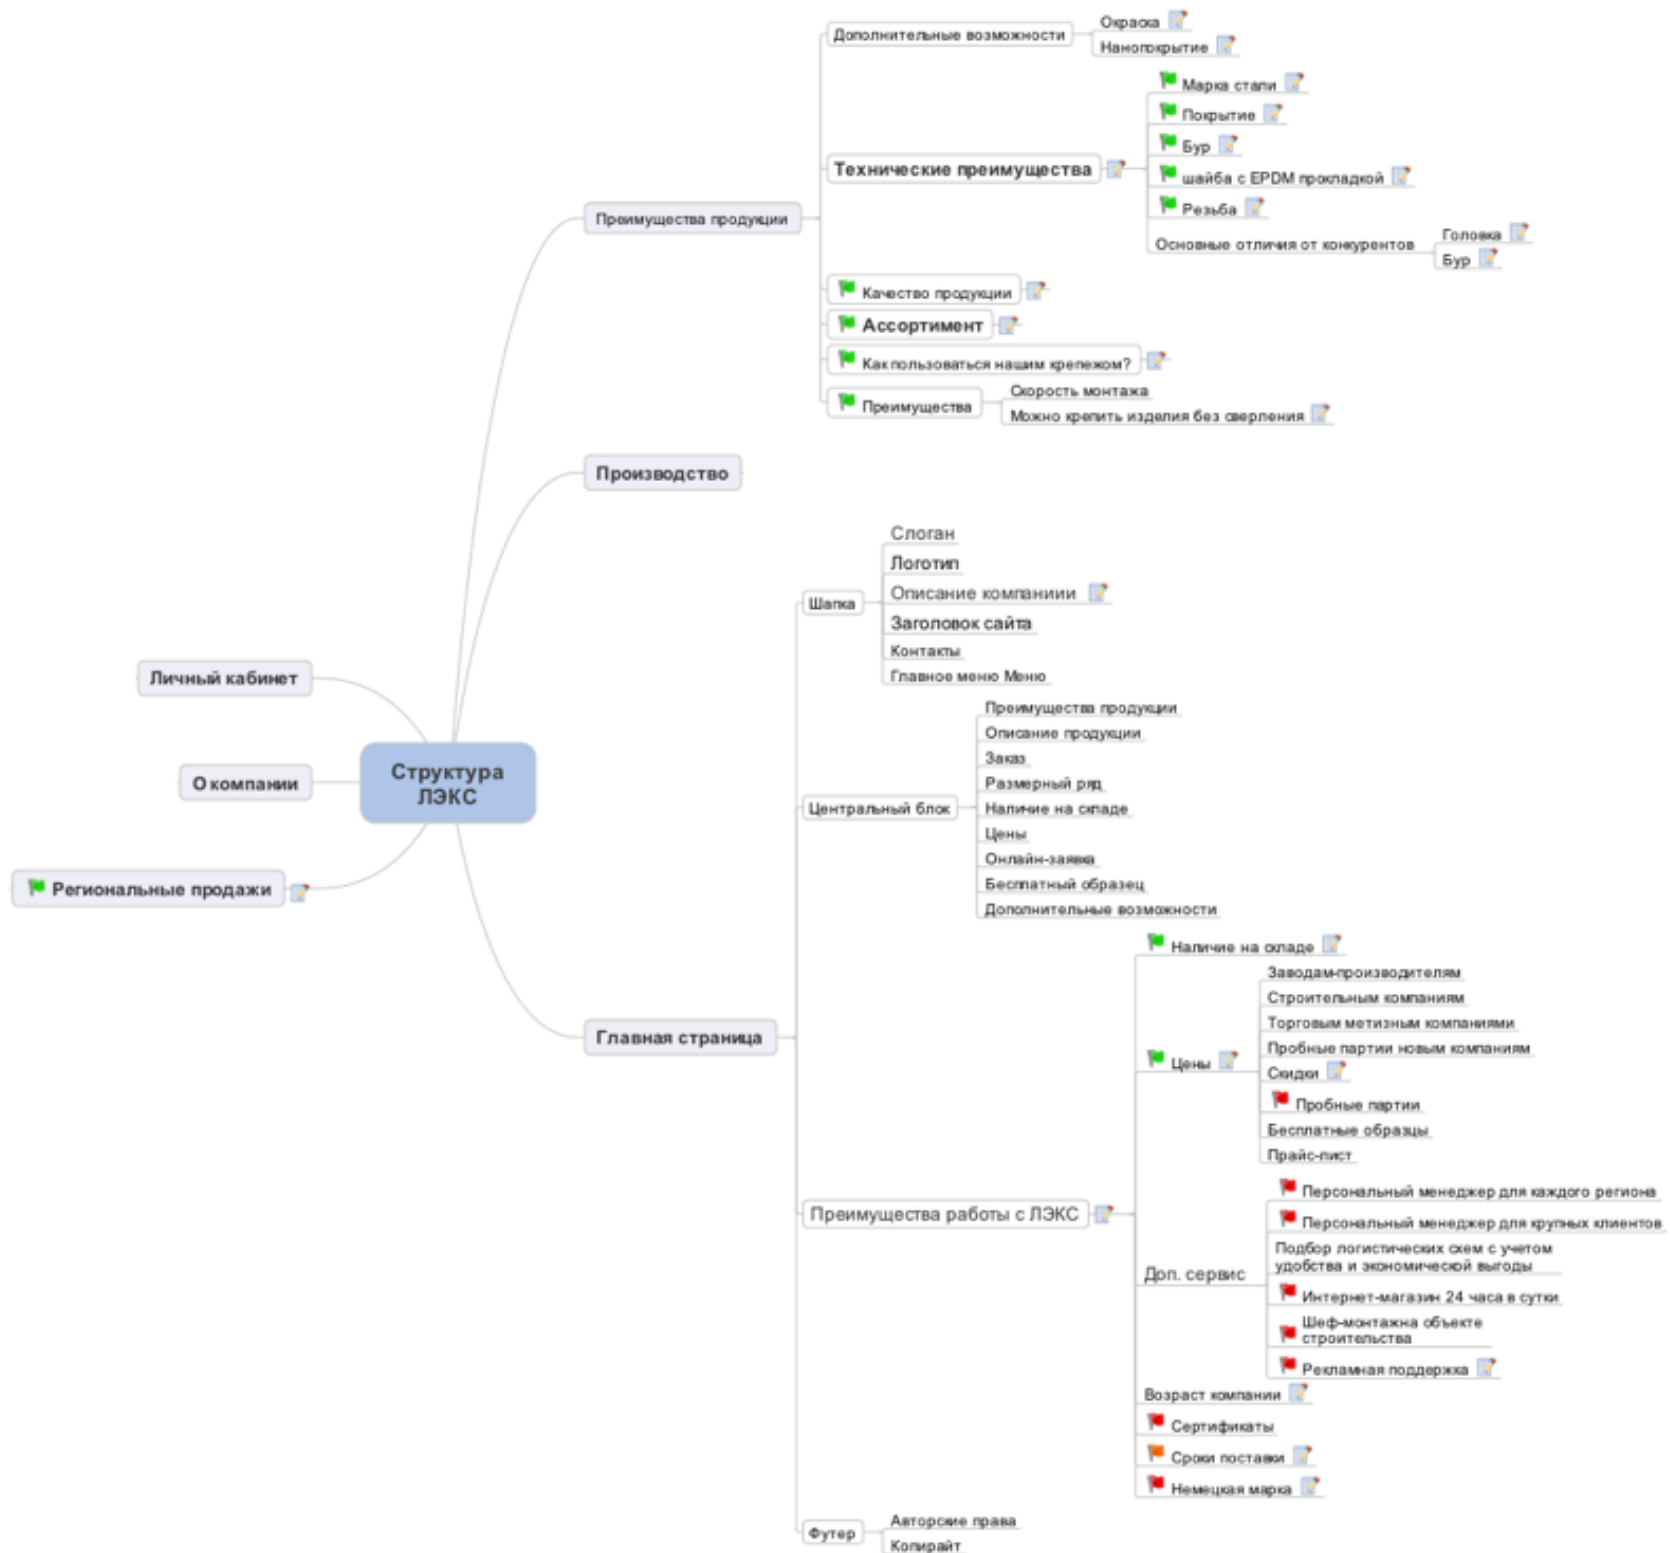

УТП
Уникальное
Торговое
Предложение

- 5 контактов (иконки) (карта) (центр)
- Новости
- 1 Акция
- 2 Премия за регистрацию
- 3 Заявка
 - Кнопка → [иконка]
- 4 Вилка покупки
 - Кнопка
 - Кнопка
- Скачать приложение
- Поиск + Карта } 1 блок (центр.)
- Меню каталога
- 2 Лого
- 3 Контакты (Телефон) } 1 блок (шапка)
- 4 Реклама