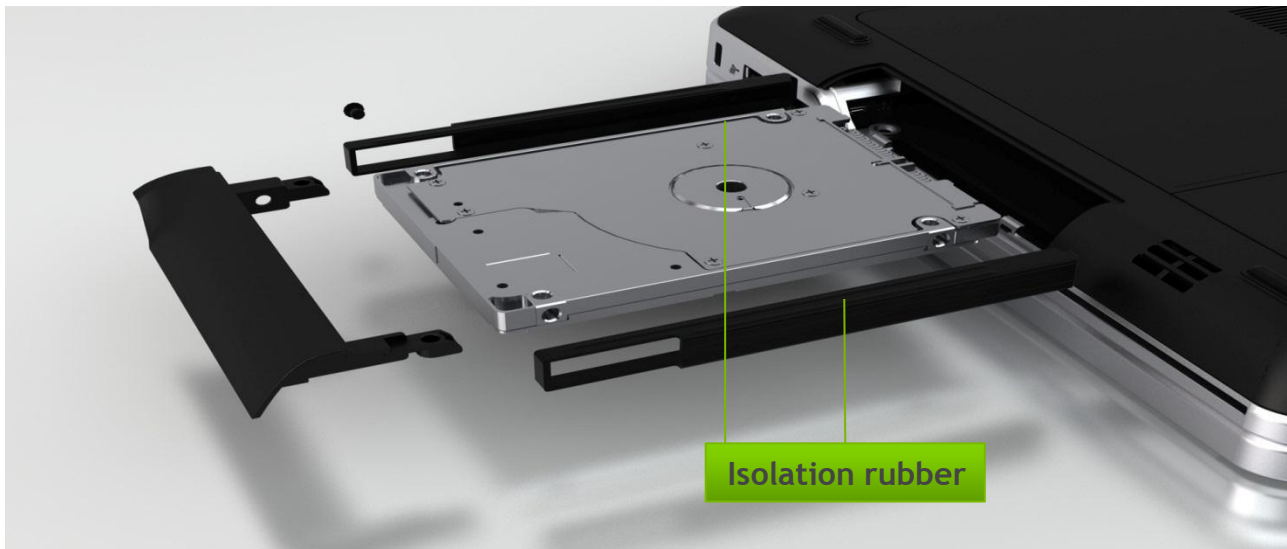

E6x30 Защита жесткого диска

- Демпферы жесткого диска
  - ✓ Жесткий диск изолирован от корпуса
  - ✓ Доступно на моделях E6x30