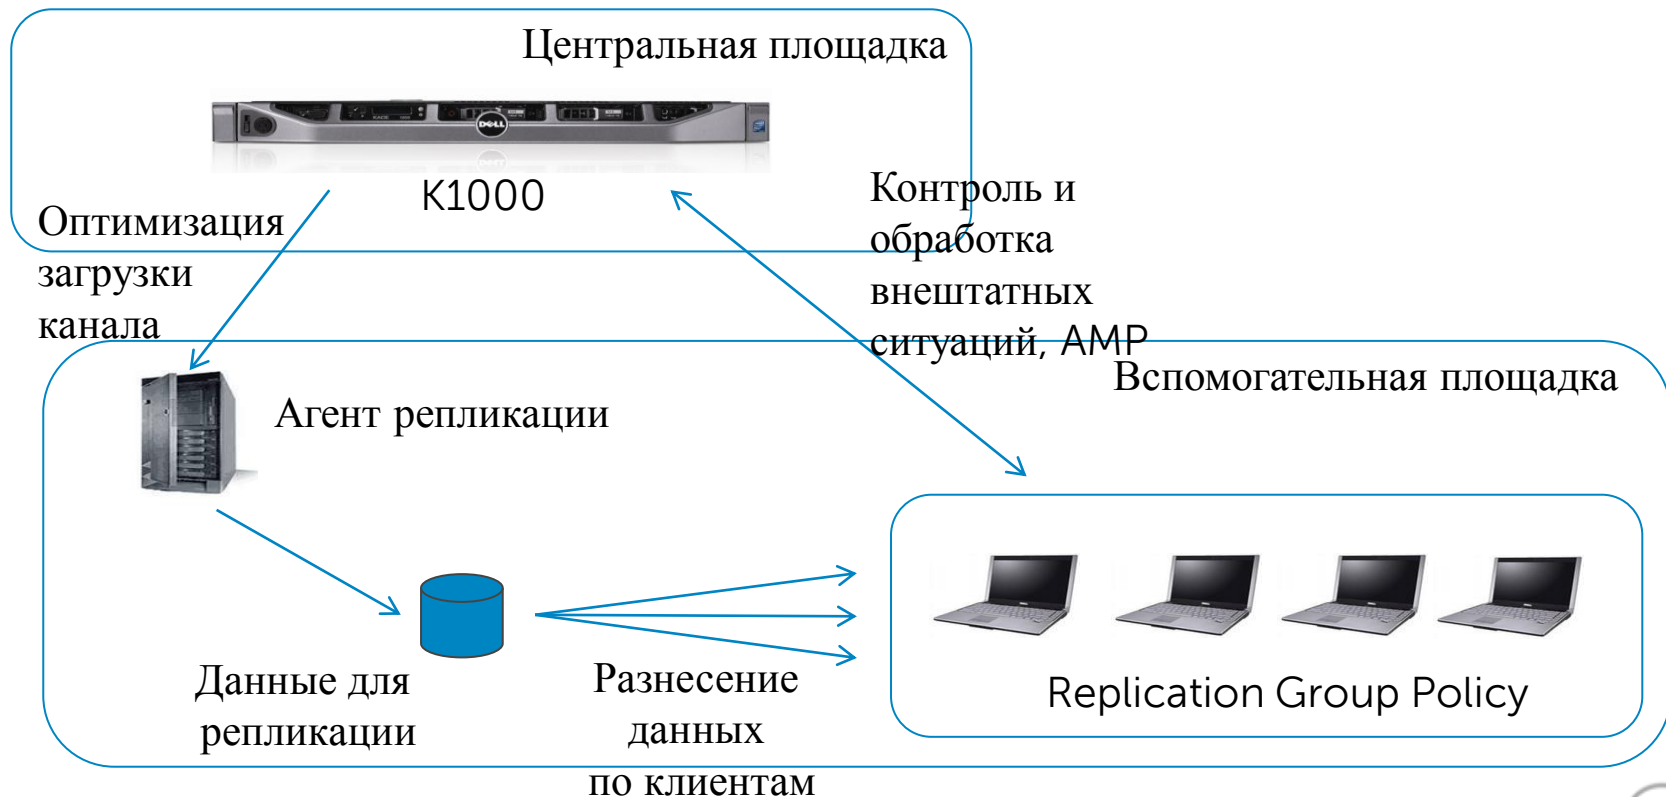

Управление удаленными площадками